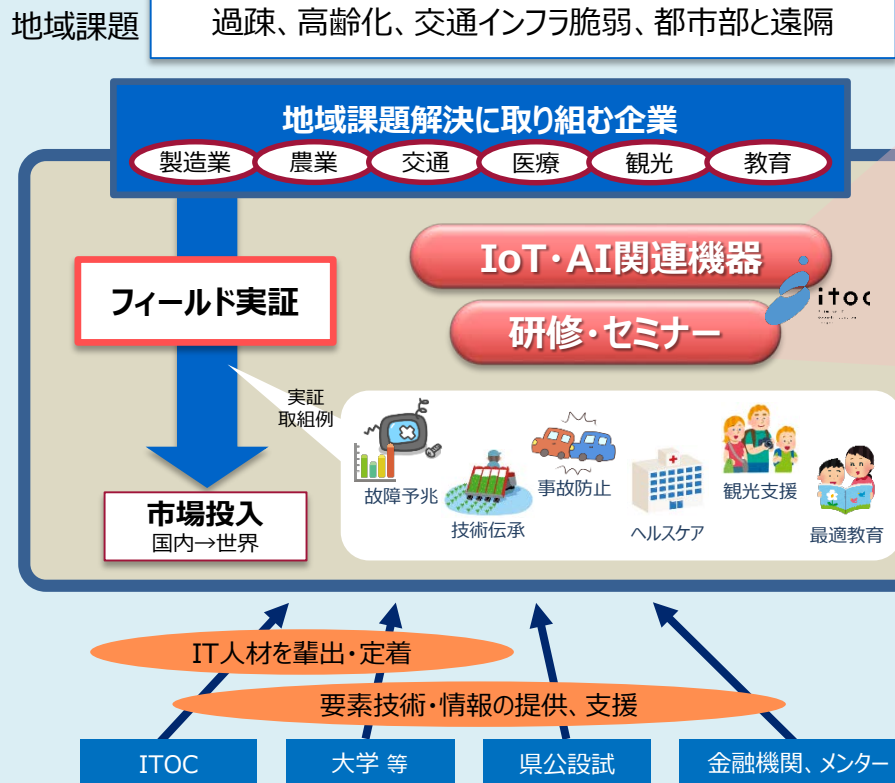

IoT・AI等を活用した地域イノベーション創出の取組を支援する設備導入・人材育成事業

IoT・AI等を活用して地域イノベーションを創出する「IoTサービス創出支援ラボ」事業の展開

【目的】島根県内企業が「IoT・AI等を活用して地域課題を解決し、グローバルに展開出来るIoTサービスの創出」

しまねソフト研究開発センター（通称：ITOC）が、平成28年7月に経済産業省より「地方版IoT推進ラボ」の選定を受けて取り組む活動。

【概要】・地域課題の解決に取り組む企業が実施するフィールド実証に必要なIoT・AI関連機器を整備し共同利用

・整備した機器類を利活用するための人材育成事業を実施

事業全体イメージ

地域課題×ITによる世界に向けたIoTサービス創出支援ラボ

事業の内容

テスト環境の整備と人材育成の実施

**IoT・AI関連機器
実証利用**

高性能コンピュータ
ドローン
ヘッドマウントディスプレイ、VR機器